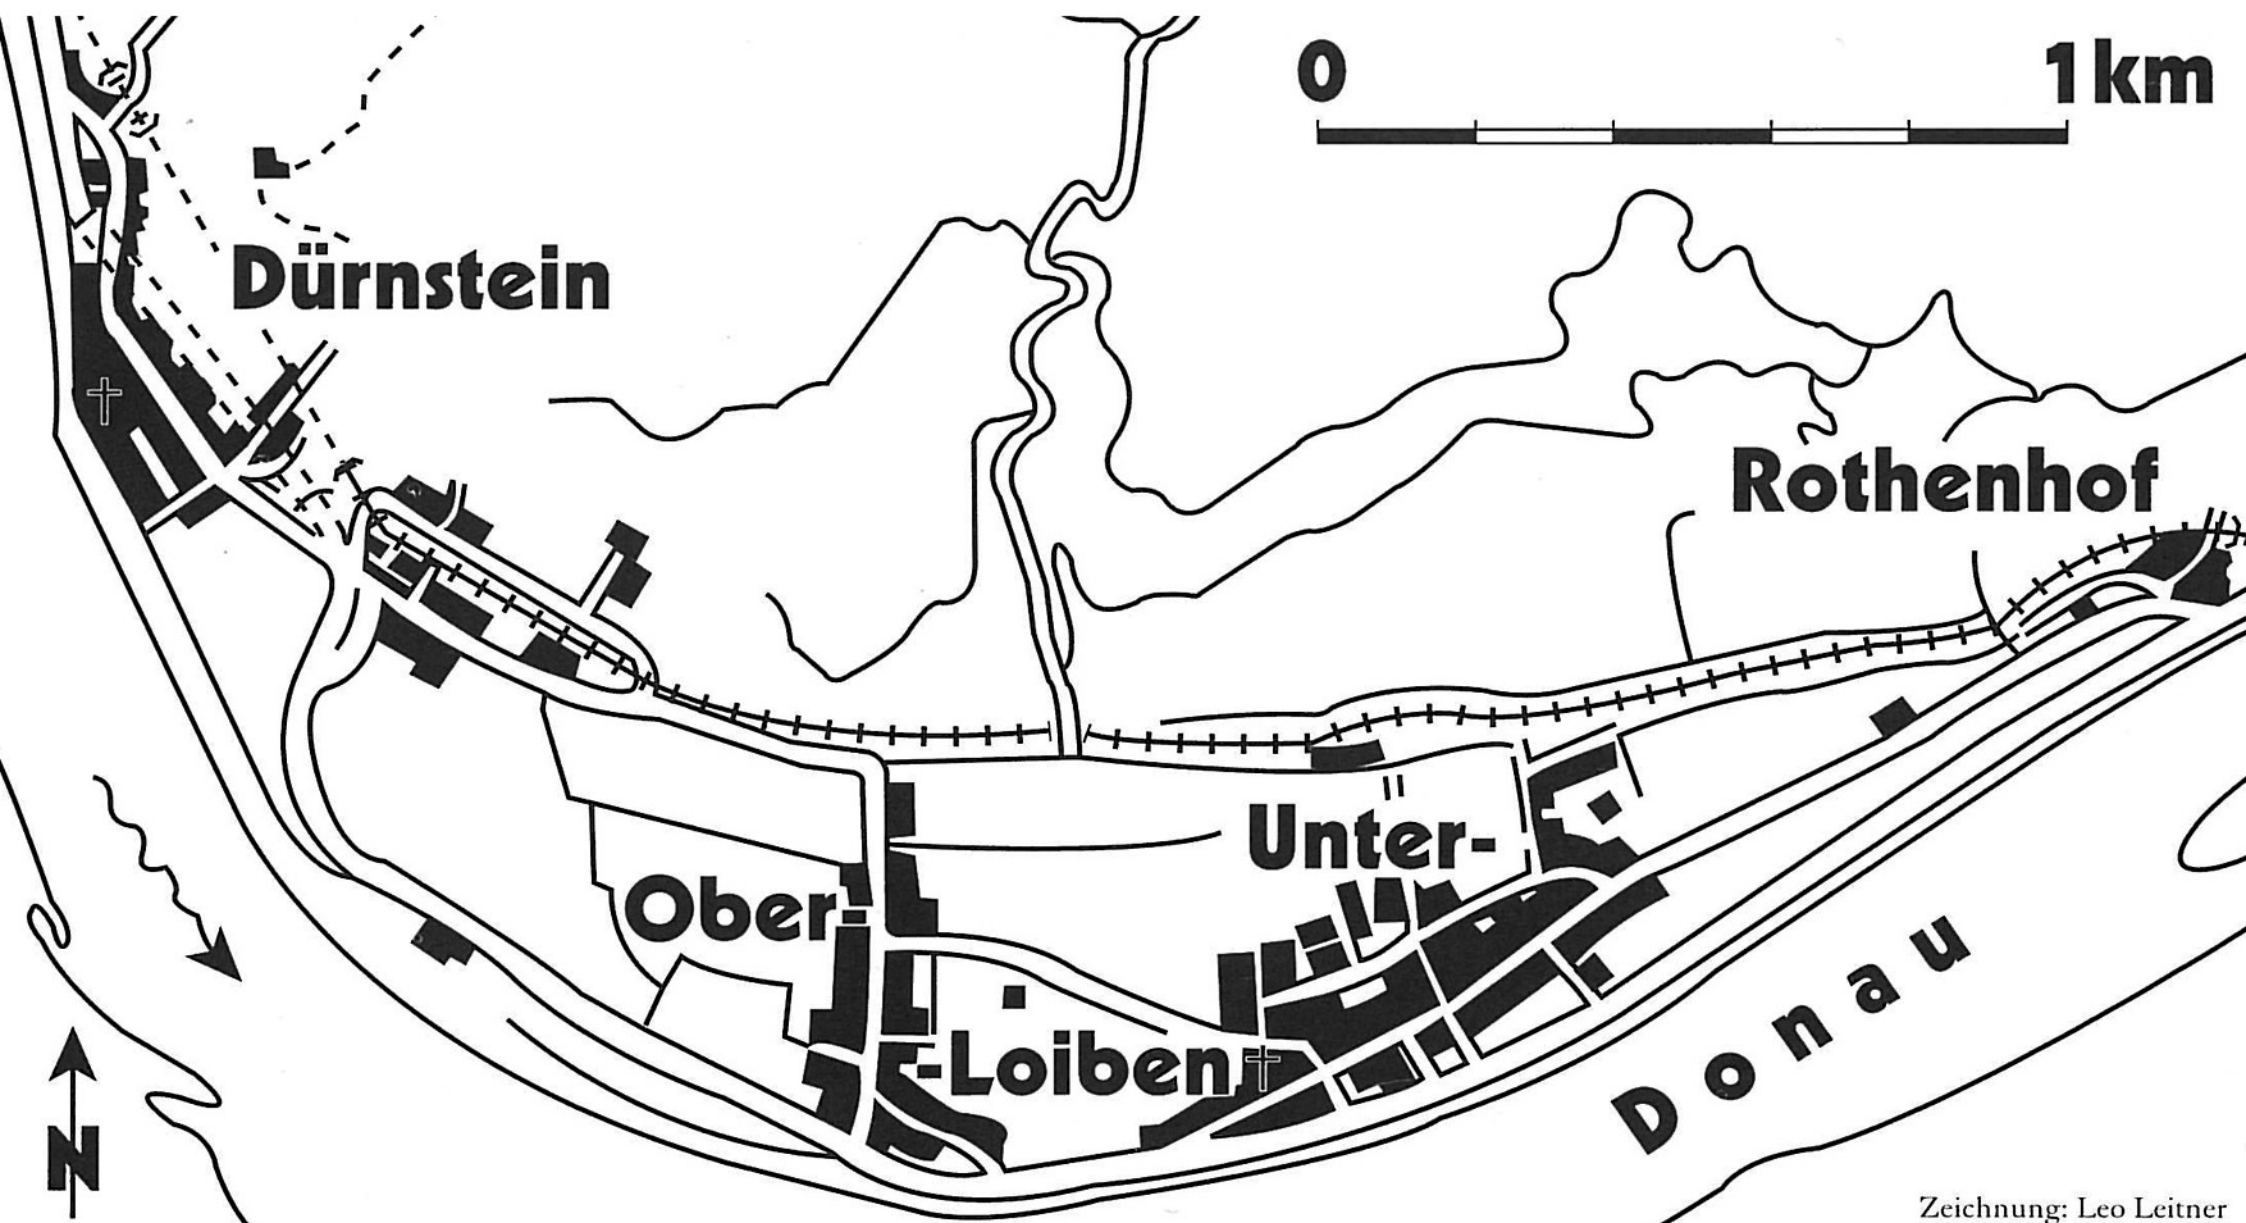

Dürnstein

Rothenhof

Unter-

Ober-

Loiben

Donau

0 1 km

N

Zeichnung: Leo Leitner