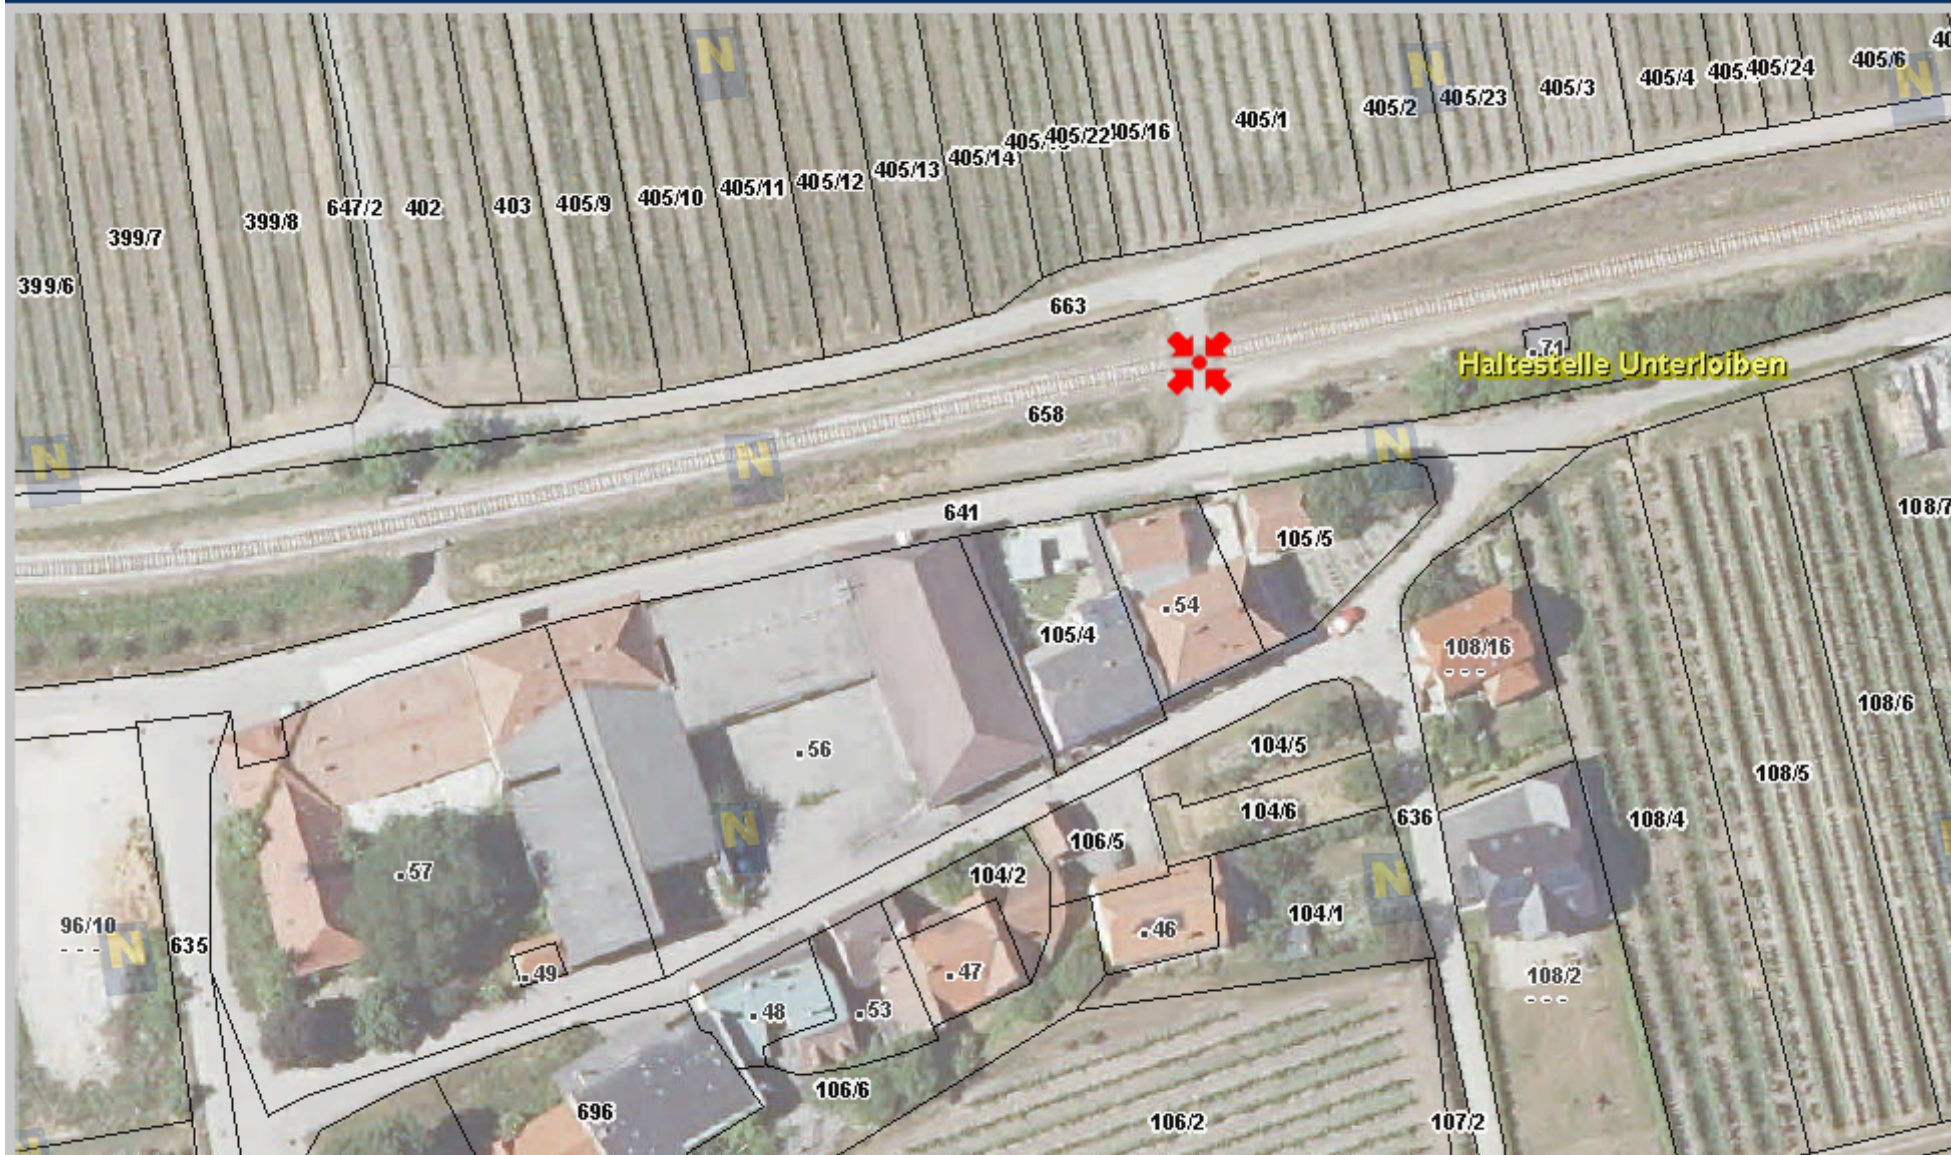

Niederösterreich ATLAS EK 5.167 Haltestelle Unterloiben

Quellen: Land Niederösterreich, BEV

© Land Niederösterreich: Kein Anspruch auf Richtigkeit und Vollständigkeit!

0 M 1:888 25 m

Verwendungszweck:

Druckdatum: 28.03.2019